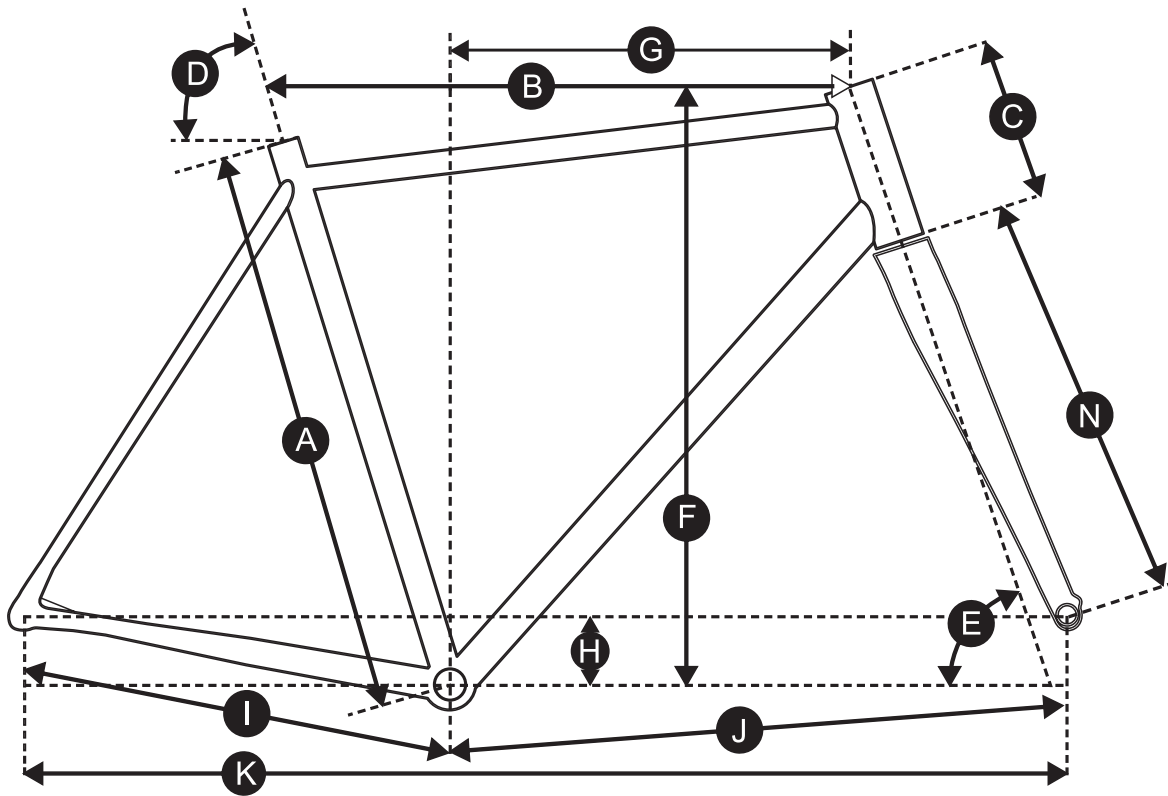

# POSSTOBERON

WORLD TOURER 650C. DISC BRAKES. TECH SPEC, EQUIPMENT AND DATA

	Size	50	52	54	56	58
A	Seat Tube Length	460	490	520	545	570
B	Top Tube Length (Effective)	512	530	545	567	600
C	Head Tube Length	127	150	173	205	231
D	Seat Tube Angle	73.5	73.5	73.5	73.5	73
E	Head Tube Angle	68.5	69	69.5	69.5	69.5
F	Stack	550	575	600	630	655
G	Reach	350	360	367	380	400
H	Bottom Bracket Drop	65	65	65	65	65
I	Chain Stay Length	453	453	453	453	453
J	Front Center	604	616	624	648	677
K	Wheelbase	1049	1061	1069	1093	1022
	Bottom Bracket Height (650X50c tyre)	278	278	278	278	278
O	Standover Height (650X50c tyre)	725	752	780	806	830
N	Fork Length	407	407	407	407	407
	Fork rake/offset	55	53	50	50	50
	Trail (650X50c tyre)	76	75	75	75	75
	Crank	170	170	170	170	170
	Stem Length (mm) / Stem Angle (degree)	80 / 8	80 / 8	90/8	100 / 8	100 / 8
	Handlebar Width 12 Degree Flare	440	440	440	460	460
	Seatpost Setback	20	20	20	20	20
	Rider Height (cm) Regulat Fit	158-166	166-173	173-179	178-183	182-187
	Inseam (cm) Regular Fit	71-75	74-78	77-82	80-84	82-86