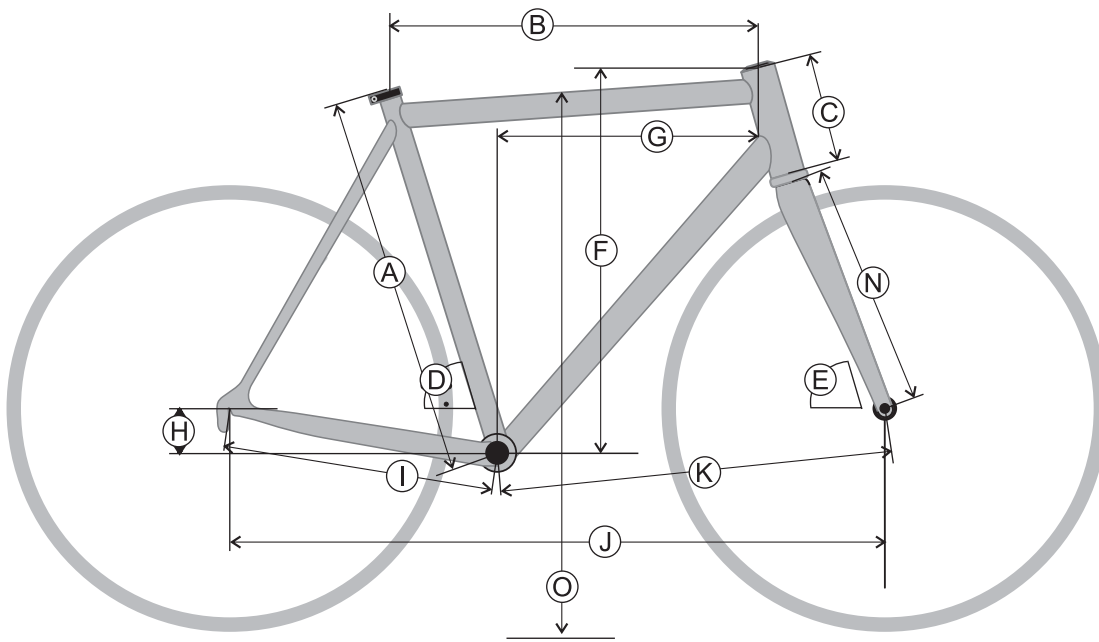

 **Scolarian**
BIKES

Frame Design and Development, Welding and Coating by Scolarian Bikes.

OBJECT

POSS OBJECT

2022 ROAD. 700C. RIM BRAKES. TECH SPEC, EQUIPMENT AND DATA

	OBJECT SUB				
Size	50	52	54	56	58
Stack	530	540	560	580	600
Reach	375	380	384	389	397
A. Seat Tube Length	450	480	520	540	560
B. Top Tube Length - effective / horizontal	512	525	541	561	575
C. Head Tube Length	115	124	144	162	181
D. Seat Tube Angle	75.5	75	74.3	73.5	73.5
E. Head Tube Angle	71	71.5	72.2	73	73.5
F. Stack	530	540	560	580	600
G. Reach	375	380	384	389	397
H. BB Drop	77	77	75	75	75
I. Chain Stay Length	415	415	415	415	415
J. Wheelbase	984	988	993	997	1015
K. Front Center	581	585	590	593	602
BB Height (28c tyre)	266	266	268	268	268
O. Standover Height	712	735	769	787	807
N. Fork Length	367	367	367	367	367
Fork rake/offset	43	43	43	43	43
Trail (28c tyre)	73	69	65	60	57
Crank	170	170	172.5	172.5	175
Stem Length / Angle (size change option avl.)	90 / 8	90 / 8	100 / 8	100 / 8	110 / 8
Handlebar Width (size change option avl.)	40	42	42	44	44
Seatpost Setback	20	20	20	20	20
Rider Height Regular Fit	158-166	166-173	173-179	178-183	182-187
Inseam Regular Fit	71-75	74-78	77-82	80-84	82-86